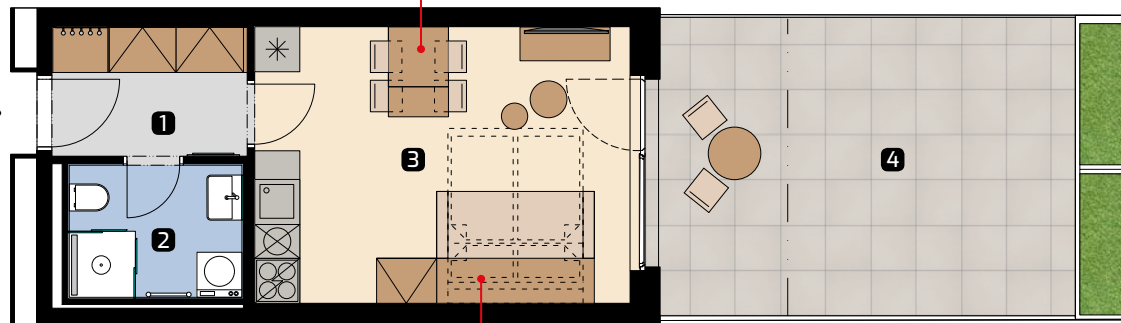

extendable dining table  
rozkladací jedáľenský stôl

Day  
Deň

folding double bed  
výklopné dvojlôžko

extendable dining table  
rozkladací jedáľenský stôl

Night  
Noc

folding double bed  
výklopné dvojlôžko