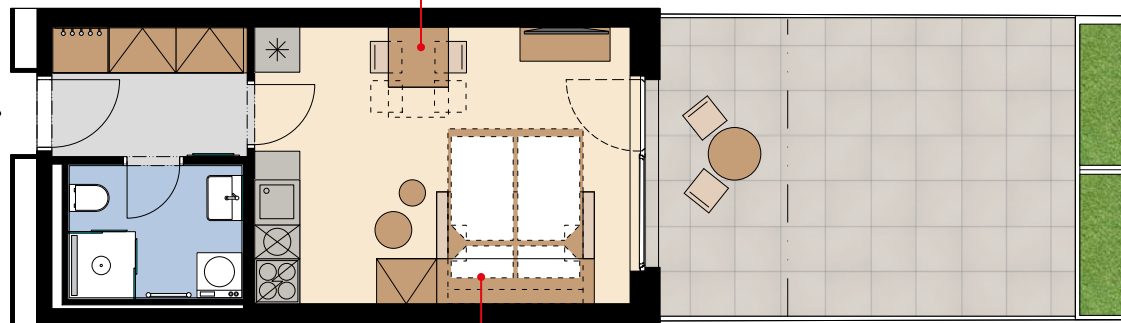

extendable dining table  
rozkladací jedáľenský stôl

Day  
Deň

folding double bed  
výklopné dvojlôžko

extendable dining table  
rozkladací jedáľenský stôl

Night  
Noc

folding double bed  
výklopné dvojlôžko

Apartment orientation  
Orientácia bytu v areáli