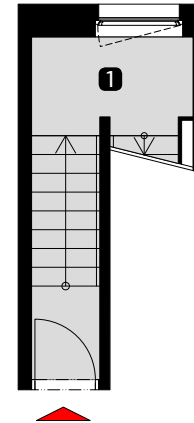

Apartment area
Výmera bytu

1 staircase schodisko	9,42 m²
2 hall zádverie	4,86 m²
3 living room obývacia izba	42,23 m²
4 bedroom spálňa	13,24 m²
5 bathroom kúpeľňa	6,53 m²
6 wc wc	1,80 m²

Total / Celkom 78,08 m²

7 balcony
balkón

Total usable area 90,09 m²
Plocha spolu

Location / Adresa

Štúrova/Žižkova
Košice
Slovakia / Slovensko

All information in this document are informative and serve only for marketing purpose.

Všetky informácie v tomto dokumente majú iba všeobecnú informatívnu povahu a slúžia len na marketigové účely.

Apartment orientation
Orientácia bytu v areáli