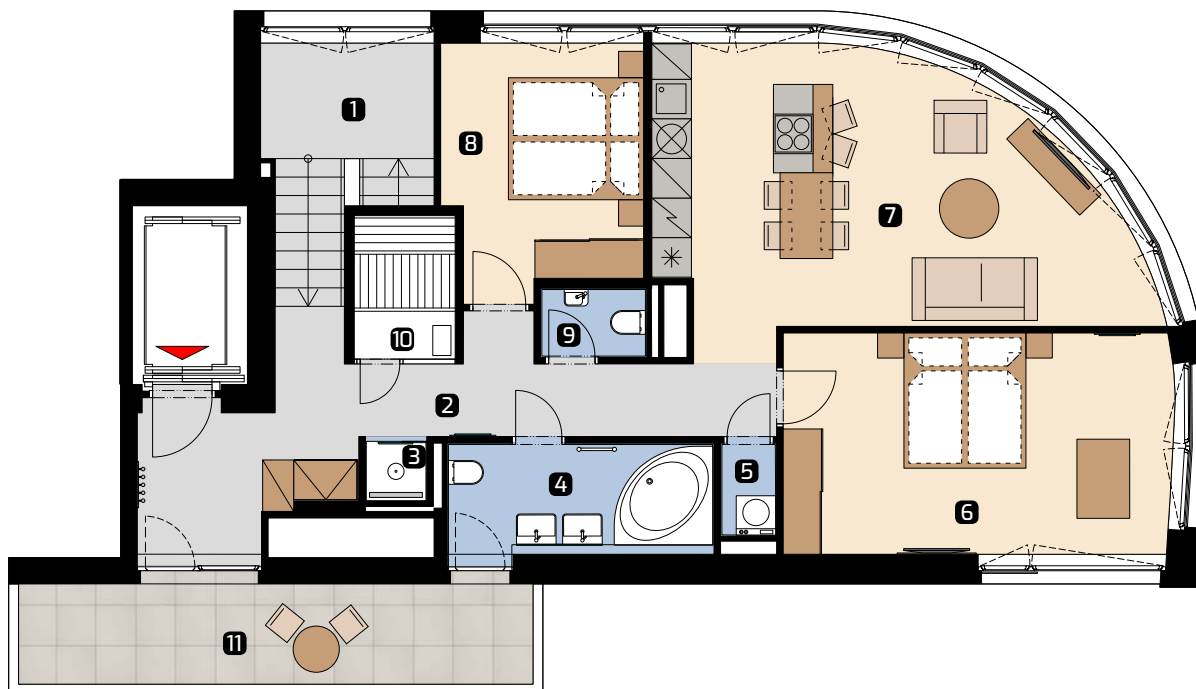

Apartment area
Výmera bytu

1 staircase schodisko	11,00 m²
2 corridor chodba	16,39 m²
3 shower sprcha	0,82 m²
4 bathroom kúpeľňa	6,56 m²
5 laundry práčovňa	1,24 m²
6 bedroom spálňa	18,86 m²
7 living room obývacía izba	28,29 m²
8 bedroom spálňa	10,99 m²
9 wc wc	1,64 m²
10 sauna sauna	3,44 m²

Total / Celkom 99,23 m²

11 balcony 12,32 m²
balkón

Total usable area 111,55 m²
Plocha spolu

Location / Adresa

Štúrova/Žižkova
Košice
Slovakia / Slovensko

All information in this document are informative and serve only for marketing purpose.

Všetky informácie v tomto dokumente majú iba všeobecnú informatívnu povahu a slúžia len na marketigové účely.

Apartment orientation
Orientácia bytu v areáli