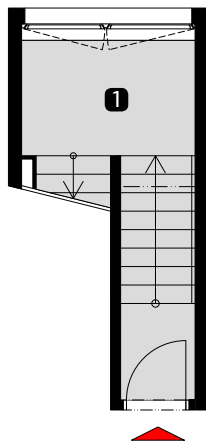

Apartment area
Výmera bytu

1 staircase schodisko	11,00 m²
2 corridor chodba	16,39 m²
3 shower sprcha	0,82 m²
4 bathroom kúpeľňa	6,56 m²
5 laundry práčovňa	1,24 m²
6 bedroom spálňa	18,86 m²
7 living room obývacía izba	28,29 m²
8 bedroom spálňa	10,99 m²
9 wc wc	1,64 m²
10 sauna sauna	3,44 m²

Total / Celkom 99,23 m²

11 balcony 12,32 m²
balkón

Total usable area 111,55 m²
Plocha spolu

Location / Adresa

Štúrova/Žižkova
Košice
Slovakia / Slovensko

All information in this document are informative and serve only for marketing purpose.

Všetky informácie v tomto dokumente majú iba všeobecnú informatívnu povahu a slúžia len na marketigové účely.

Apartment orientation
Orientácia bytu v areáli