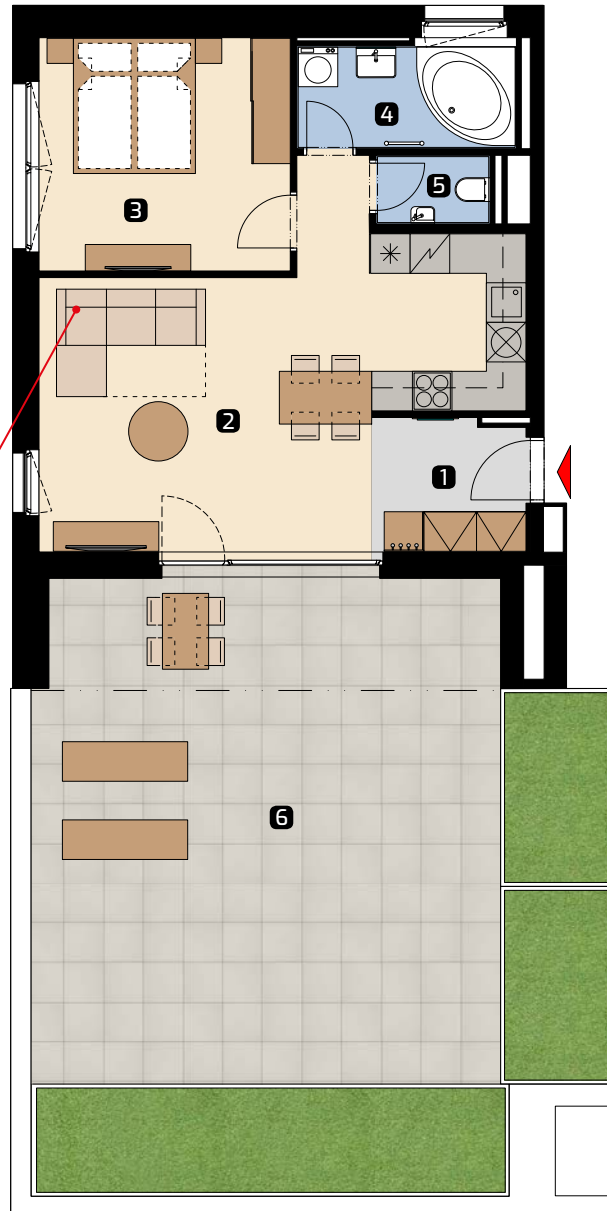

Apartment area  
Výmera bytu

1 hall zádverie	4,73 m <sup>2</sup>
2 living room obývacia izba	29,89 m <sup>2</sup>
3 bedroom spálňa	13,41 m <sup>2</sup>
4 bathroom kúpeľňa	5,08 m <sup>2</sup>
5 wc wc	1,74 m <sup>2</sup>
<b>Total / Celkom</b>	<b>54,85 m<sup>2</sup></b>
6 terrace terasa	54,73 m <sup>2</sup>

**Total usable area 109,58 m<sup>2</sup>**  
Plocha spolu

extendable sofa  
rozkladacia pohovka

 Apartment orientation  
Orientácia bytu v areáli
