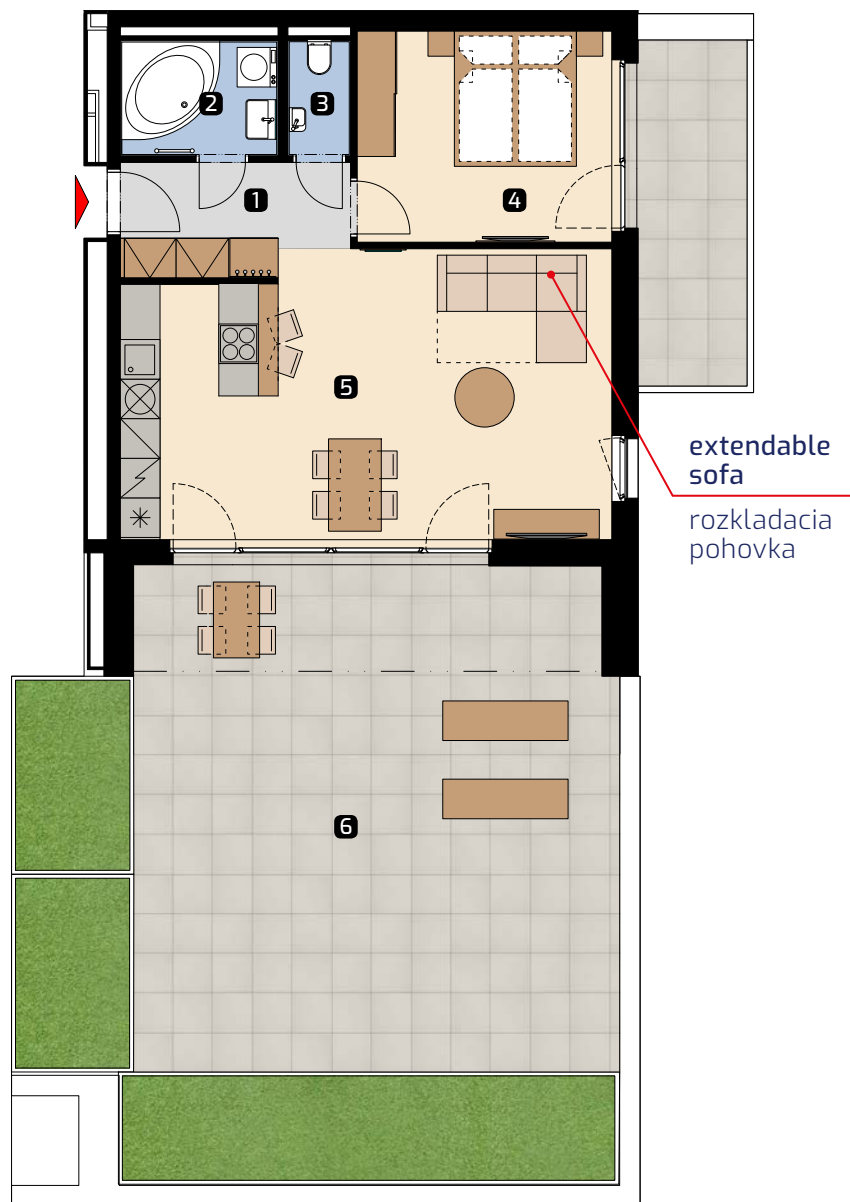

Apartment area
Výmera bytu

1 hall zádverie	5,69 m ²
2 bathroom kúpeľňa	4,11 m ²
3 wc wc	1,67 m ²
4 bedroom spálňa	12,66 m ²
5 living room obývacia izba	32,04 m ²
Total / Celkom	56,17 m²
6 terrace terasa	57,11 m ²
7 balcony balkón	9,15 m ²

Total usable area 122,43 m²
Plocha spolu

Location / Adresa

Štúrova/Žižkova
Košice
Slovakia / Slovensko

All information in this document are informative and serve only for marketing purpose.

Všetky informácie v tomto dokumente majú iba všeobecnú informatívnu povahu a slúžia len na marketigové účely.

 Apartment orientation
Orientácia bytu v areáli
