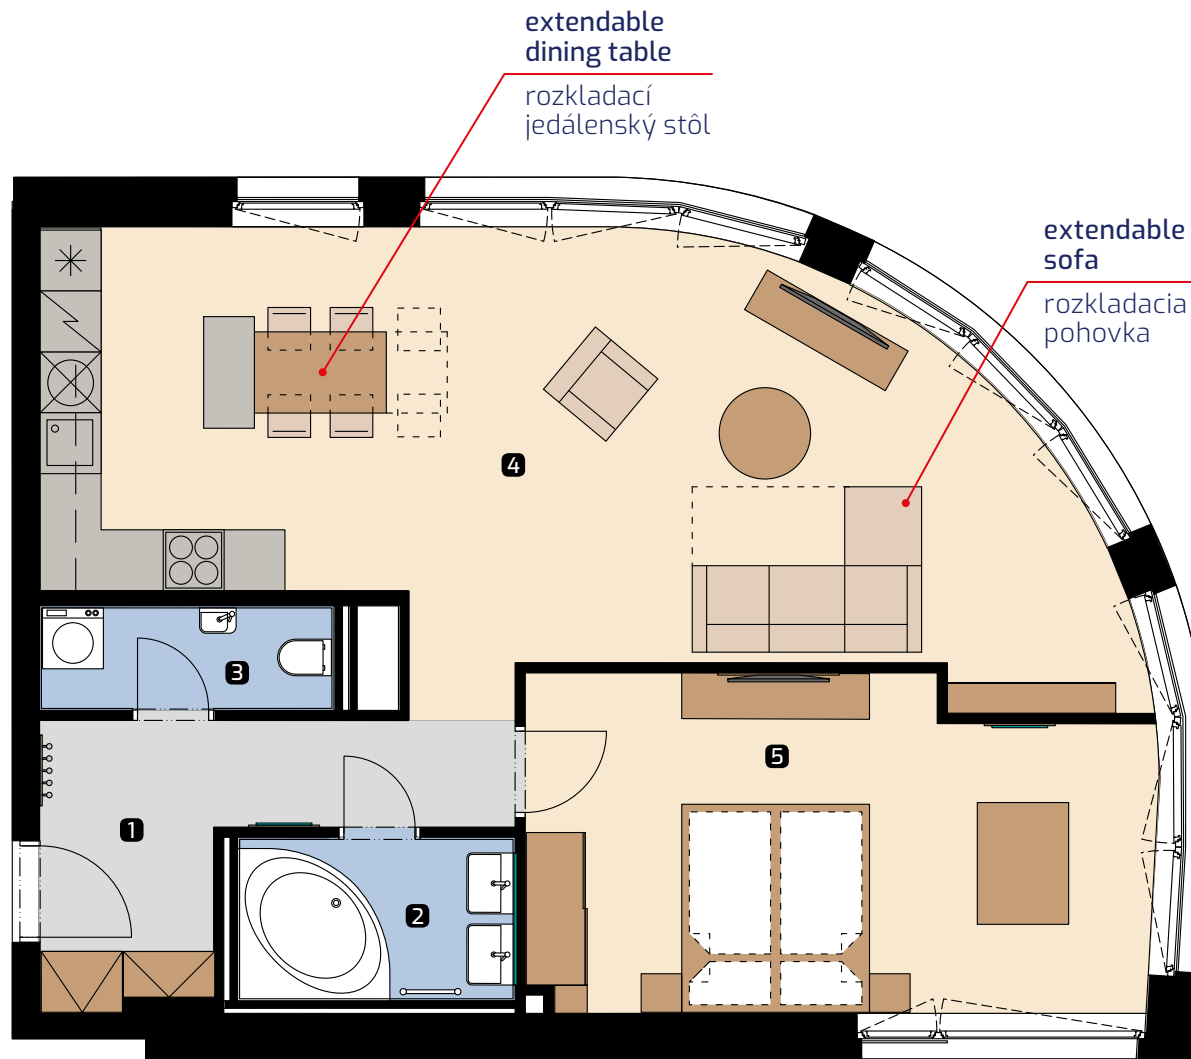

Apartment area  
Výmera bytu

1 hall zádverie	8,05 m <sup>2</sup>
2 bathroom kúpeľňa	4,39 m <sup>2</sup>
3 wc wc	2,90 m <sup>2</sup>
4 bedroom spálňa	19,30 m <sup>2</sup>
5 living room obývací izba	39,47 m <sup>2</sup>
<b>Total / Celkom</b>	<b>74,11 m<sup>2</sup></b>

Apartment orientation  
Orientácia bytu v areáli